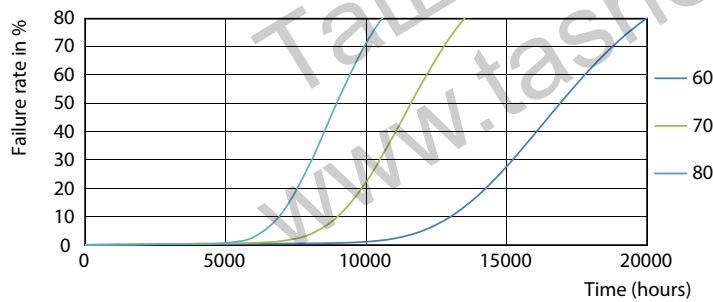

### Lifetime

LEDtube Ecofit 16W G13 840 24D ND

LEDtube Ecofit 16W G13 840 24D ND

LEDtube Ecofit 16W G13 840 24D ND

LEDtube Ecofit 16W G13 840 24D ND

LEDtube Ecofit 16W G13 840 24D ND