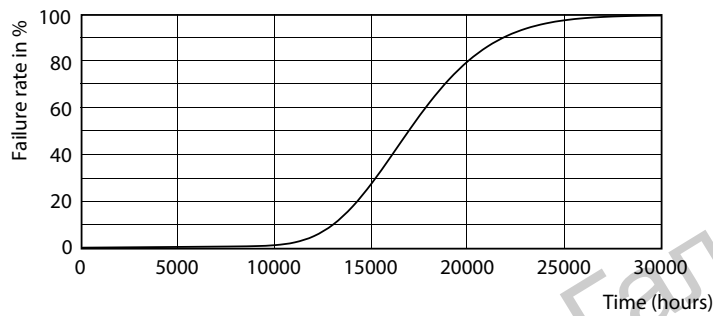

LEDtube Ecofit 16W G13 840 24D ND

LEDtube Ecofit 16W G13 840 24D ND