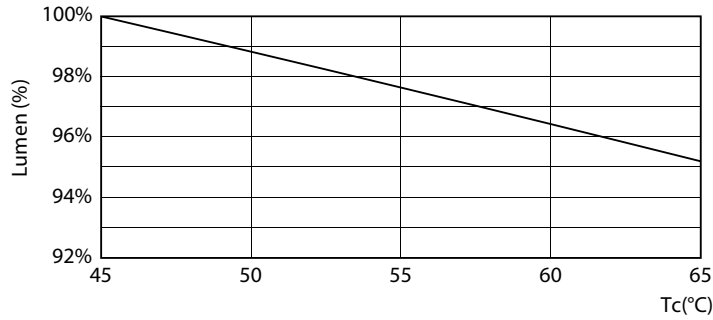

Ecofit Ledtubes T8

Lifetime

LEDtube Ecofit 16W G13 840 24D ND